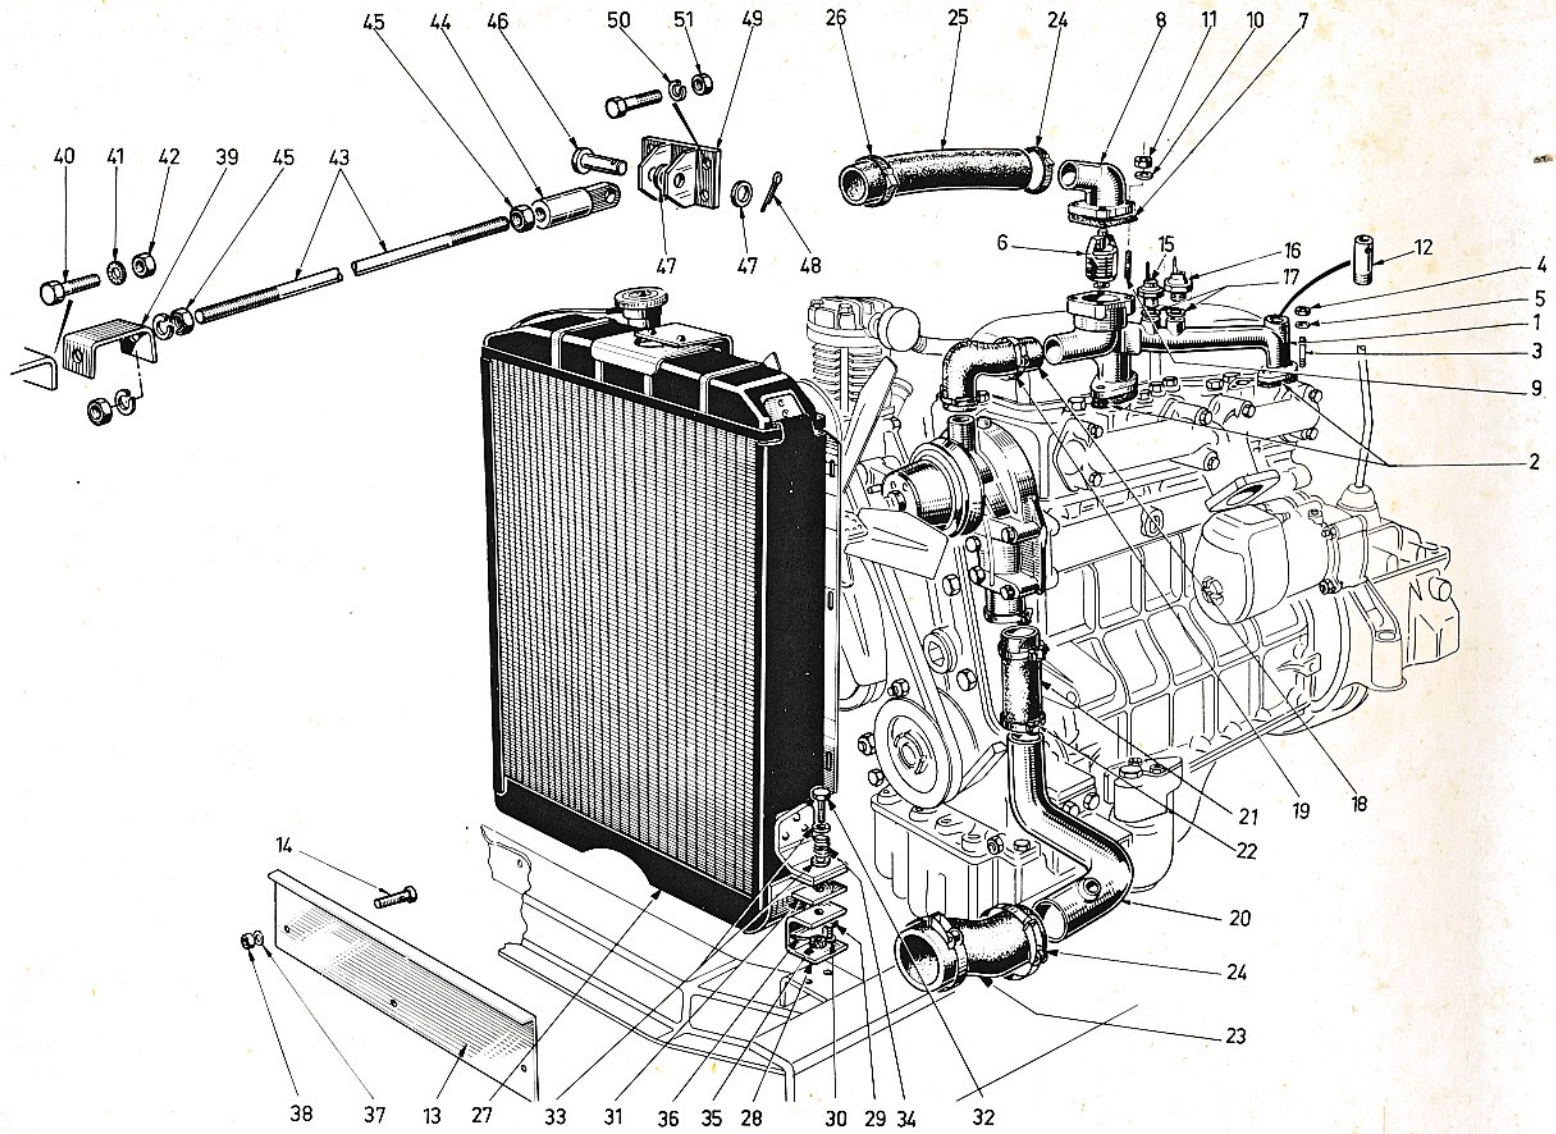

00	45	201	00	01
1	2	3	4	5